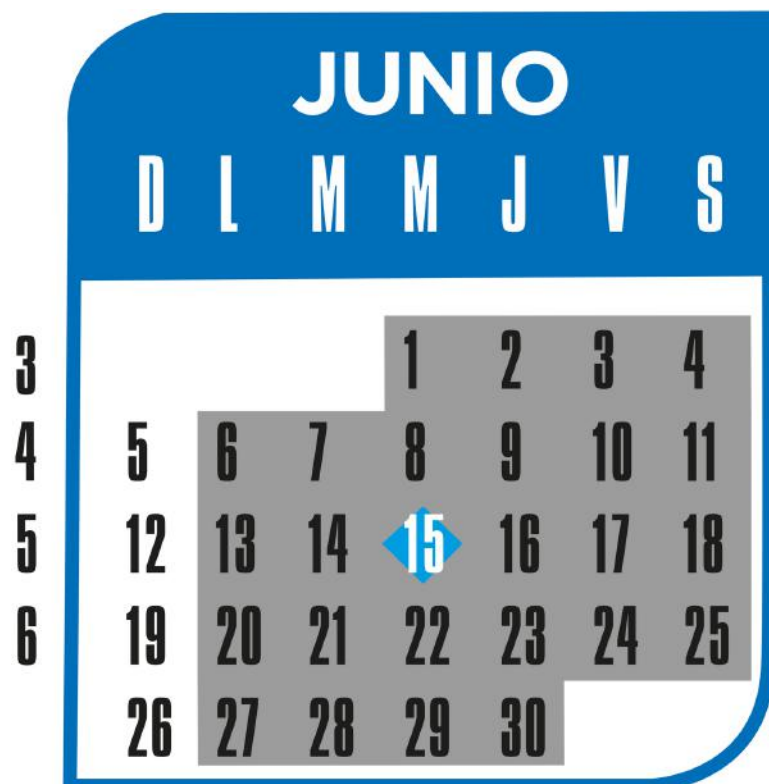

INICIO DE CLASES: MAYO 2022 (22-3)

INFORMACIÓN GENERAL

- Inicio de consulta de tira de materias por Internet
- Reinscripciones
- Propedéutico
- Reinscripciones Extemporáneas
- Inicio de Cuatrimestre
- Materias 1 y 2
- Materias 3 y 4
- Periodo Inter ciclo

- Fecha límite para entrega de documentos pendientes
- Fecha límite para baja de materias 1 y 2
- Fecha límite para baja de materias 3 y 4
- Fin de Cuatrimestre
- Suspensión de labores
- Vacaciones