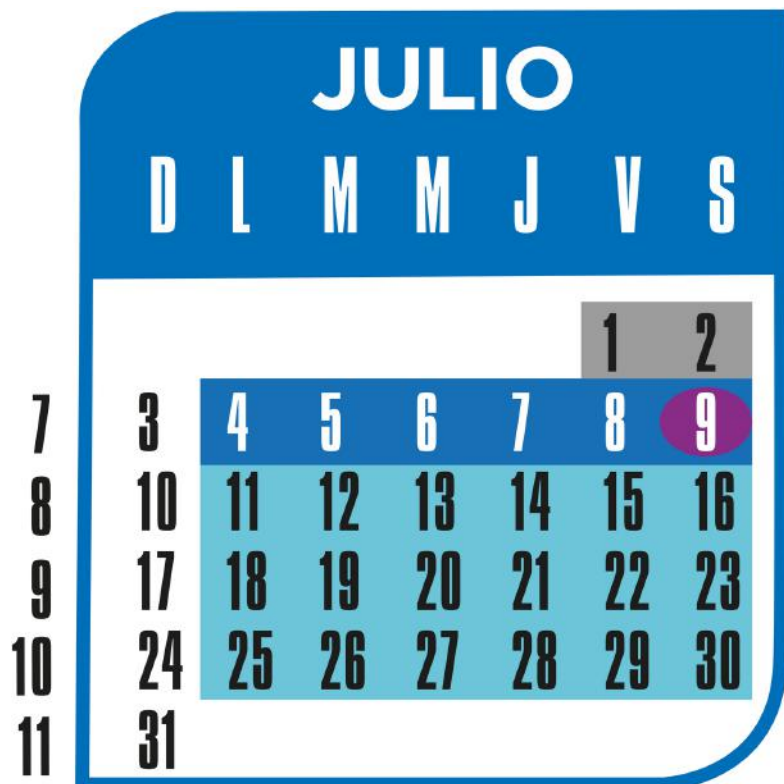

INICIO DE CLASES: MAYO 2022 (22-3)

INFORMACIÓN GENERAL

- Inicio de consulta de tira de materias por Internet
- Reinscripciones
- Propedéutico
- Reinscripciones Extemporáneas
- Inicio de Cuatrimestre
- Materias 1 y 2
- Materias 3 y 4
- Periodo Inter ciclo

- Fecha límite para entrega de documentos pendientes
- Fecha límite para baja de materias 1 y 2
- Fecha límite para baja de materias 3 y 4
- Fin de Cuatrimestre
- Suspensión de labores
- Vacaciones