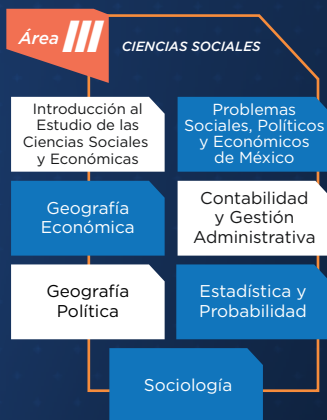

A partir de 6º año elige tu área de especialidad