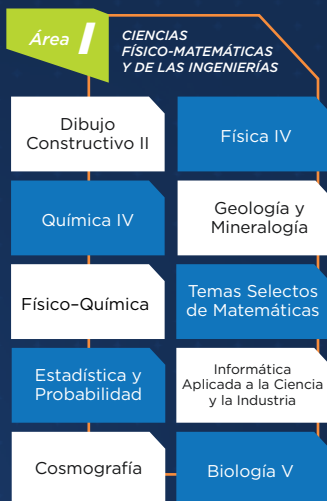

A partir de 6º año elige tu área de especialidad