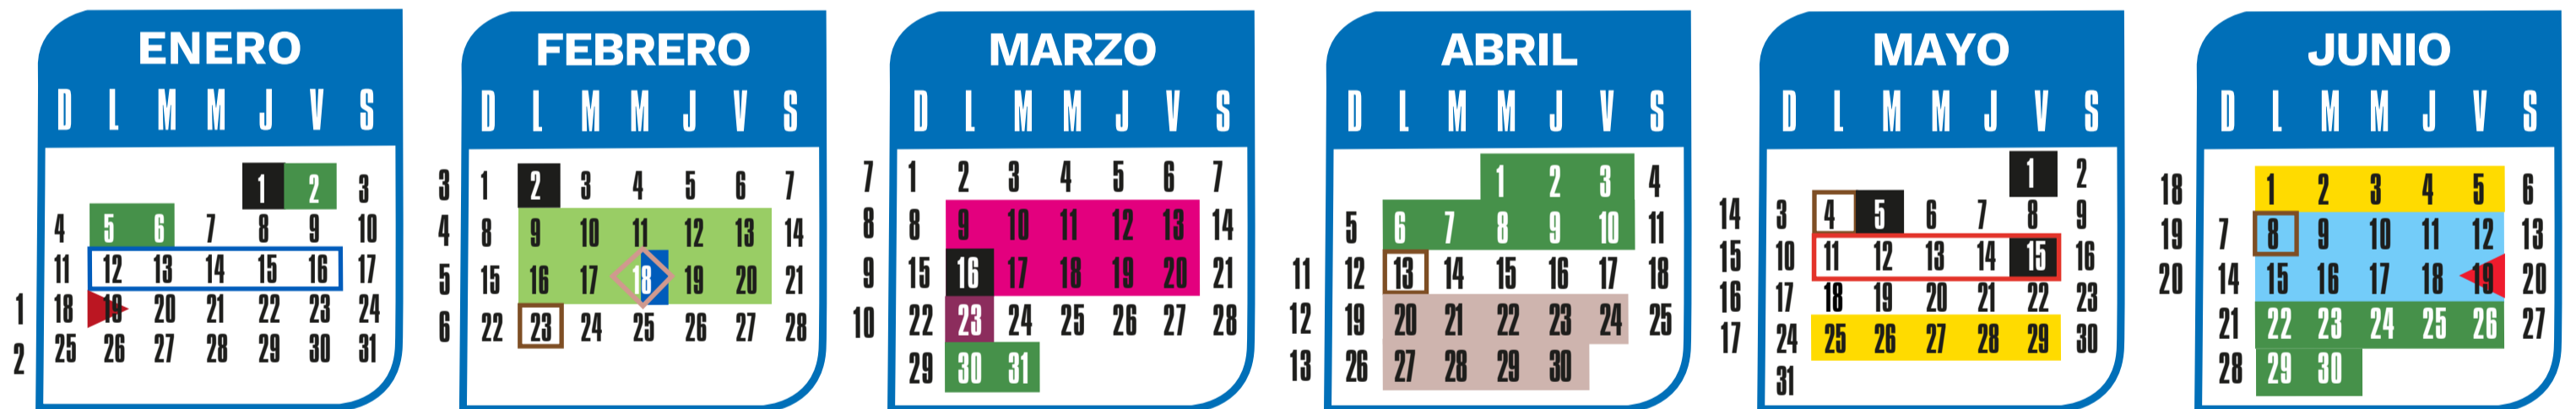

Calendario Escolar 2026

+ PREPARATORIA UANL SEMESTRAL PLAN 2022

..... INFORMACIÓN GENERAL

- Curso Propedéutico para Nuevo Ingreso y Curso de Habilidades para Reingreso
- ▶ Inicio de Semestre
- Primer Examen Parcial
- Fecha límite para tramitar baja
- Fecha límite para entrega de documentos
- Entrega de boletas
- Examen de Medio Término
- Inicio de reinscripciones al siguiente ciclo escolar
- Segundo Examen Parcial
- Evaluación docente
- Examen Global
- Exámenes de Segunda Oportunidad
- ◀ Fin de Semestre
- Vacaciones
- Suspensión de labores

Ciclo 26 - 2

Ciclo 27 - 1